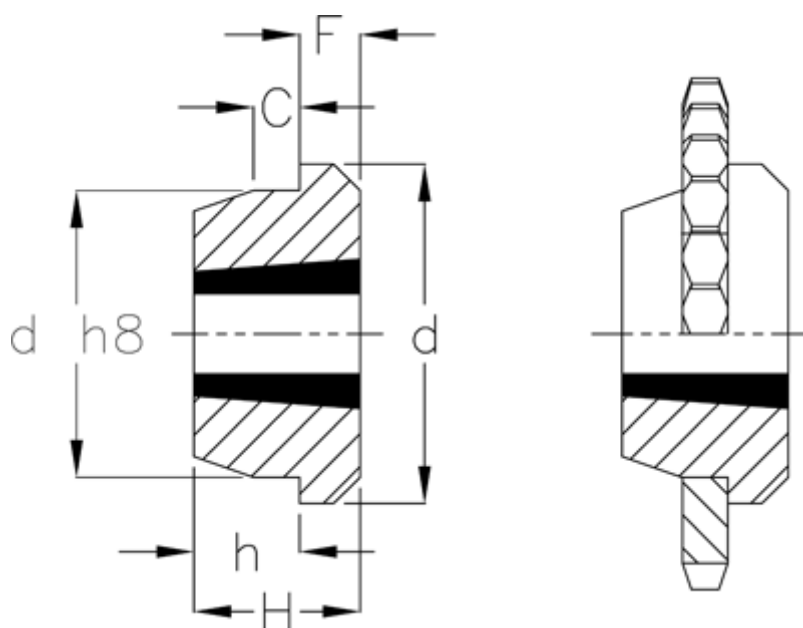

Varenummer: 6160403535
Beskrivelse: Svejsenav type MSB
for bøsning 3535

Mål

C	= 25
d	= 184
d H8	= 155
F	= 32
For taperbøsning = 3535	
H	= 89
h	= 57